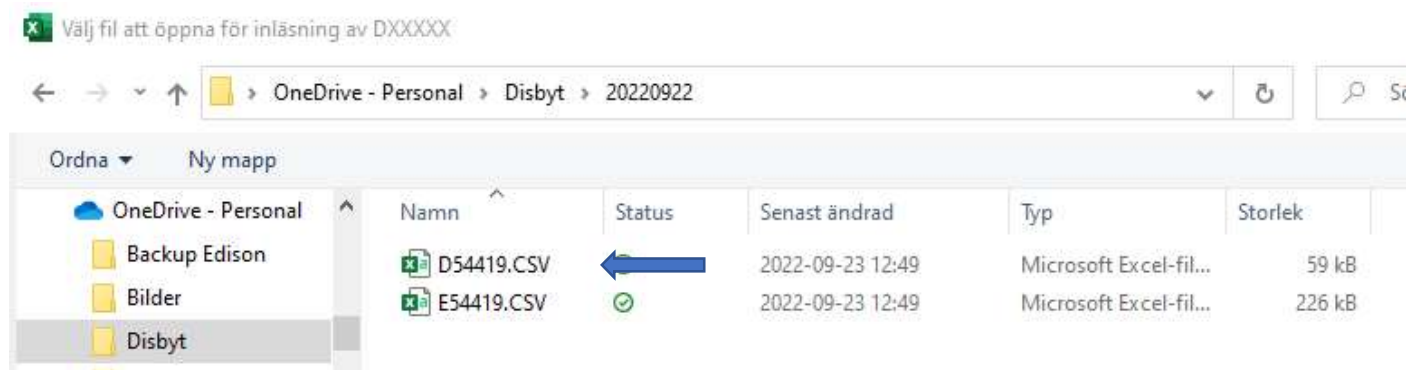

När du öppnat mappen där du lagt dina Disbytfiler, så **markera DNNNNN** och tryck därefter på knappen **Öppna**

När du kommer tillbaka till fliken **Meny** skall antalet poster från inläsningen av D-filen stå i rutan **Antal rader**

Om det inte står något antal så gör om steget och kontrollera att du valt rätt fil.

DisbytMatch ett Excelark för att hitta personer som jag har gemensamt med någon annan medlem i Disbyt

Steg

1.	Läs in nytt Disbyttutdrag av D-filen i CSV-format	Läs in	Antal rader	460	0 poster i denna version