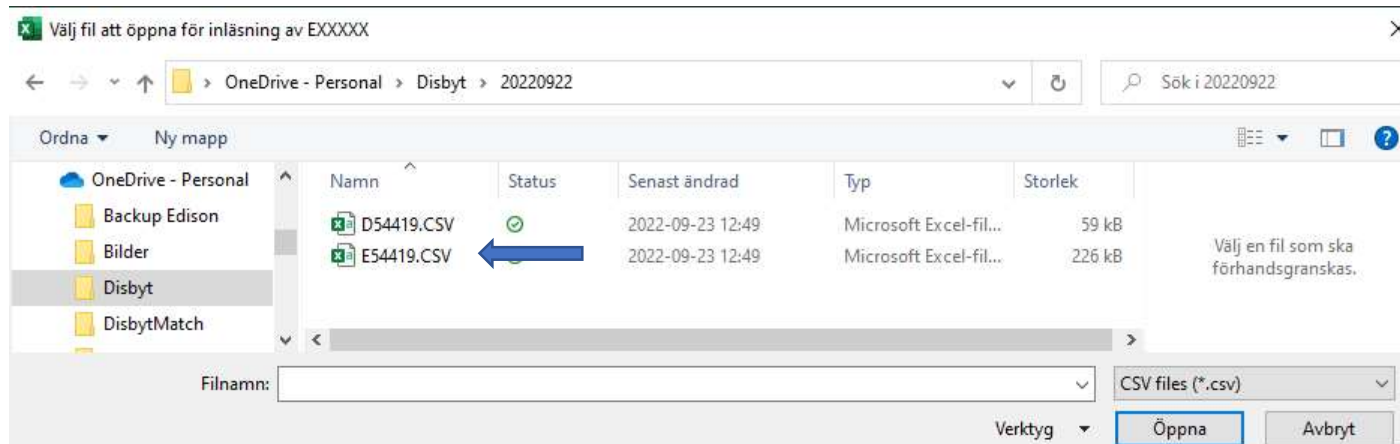

Steg 2

Fortsätt på samma sätt med **Steg 2** som läser in E-filen.

Markera ENNNNN

och tryck därefter på knappen **Öppna**

När du kommer tillbaka till fliken **Meny** skall antalet poster från inläsningen av E-filen stå i rutan Antal rader.